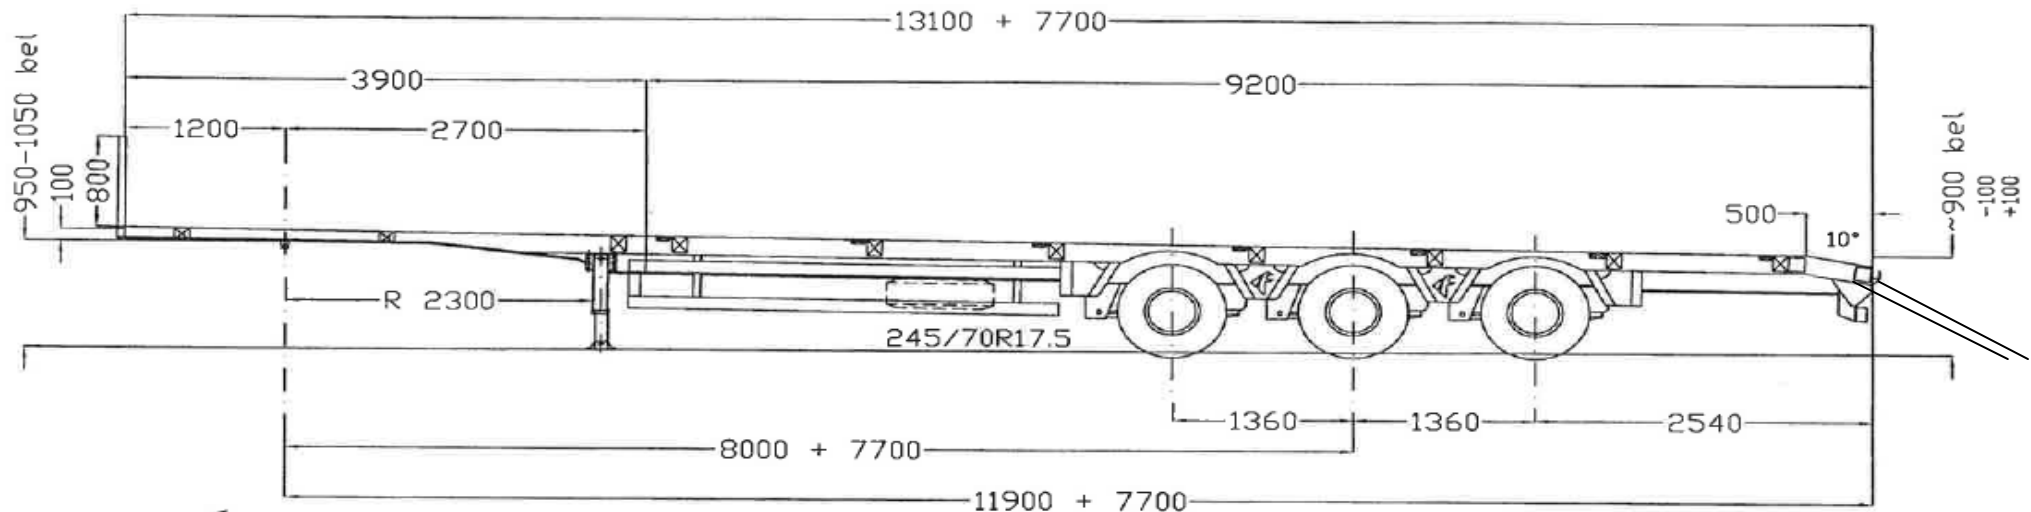

## SEMI PLATEAU EXTENSIBLE 21m dernier essieu directionnel + Rampes

**Immatriculation : 1 QCF 171**

**Tare : 9 290kg**

**Dimensions : Voir schémas.**

**EXTENSIBLE directionnelle + rampes HAUTEUR 100CM !!!**

**Piquets hauteur 3m disponibles**