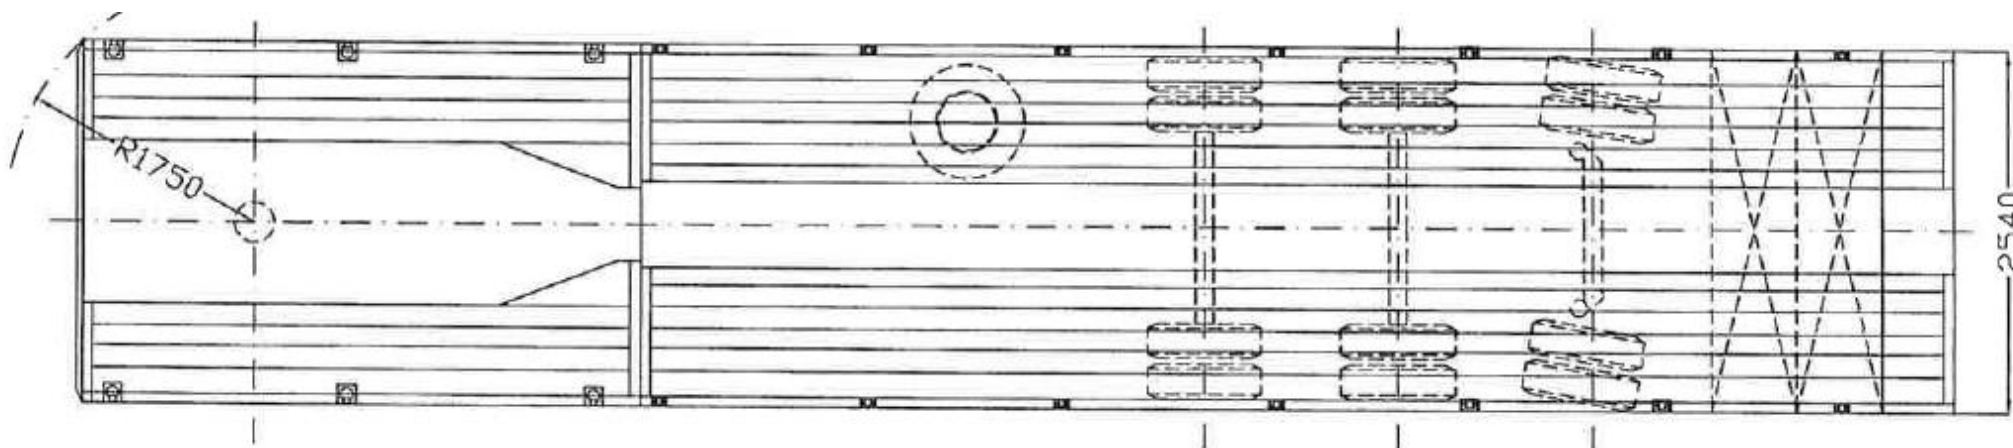

Immatriculation : 1 QCF 171

Tare : 9 290kg

Dimensions : Voir schémas.

EXTENSIBLE directionnelle + rampes HAUTEUR 100CM !!!

Numéro Havart : 37