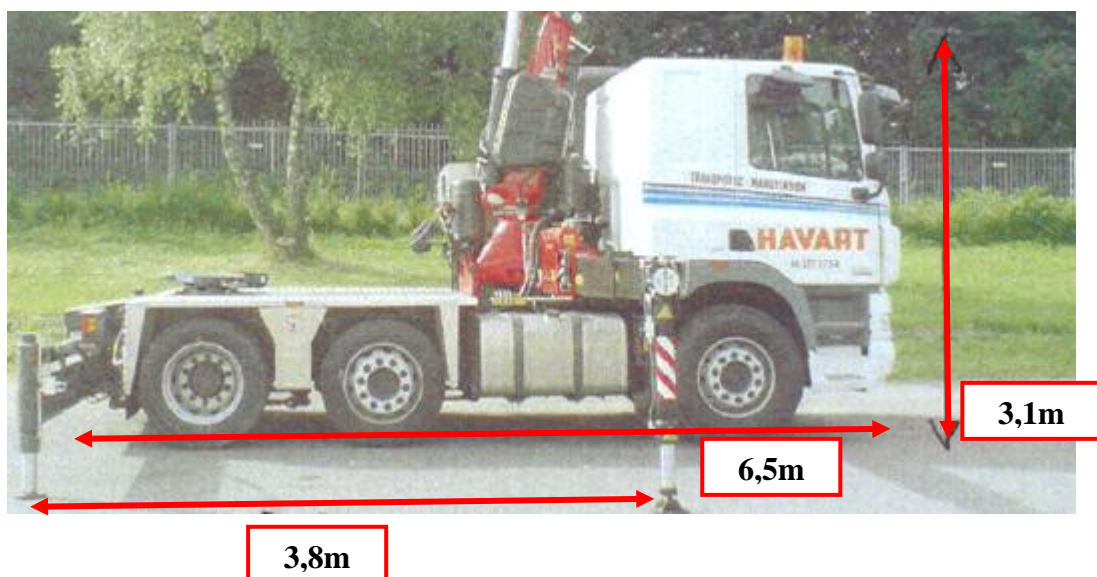

HAVART

TRANSPORTS MANUTENTION

Rue de Heuseux, 42 – 4630 MICHEROUX
Tel : 04/ 377.37.54 – Fax : 04/ 377.55.57
www.havart.be email : info@havart.be

TRANSPORT – GRUE – DEMENAGEMENT INDUSTRIEL – MANUTENTION – LOCATION – ENTREPOSAGE