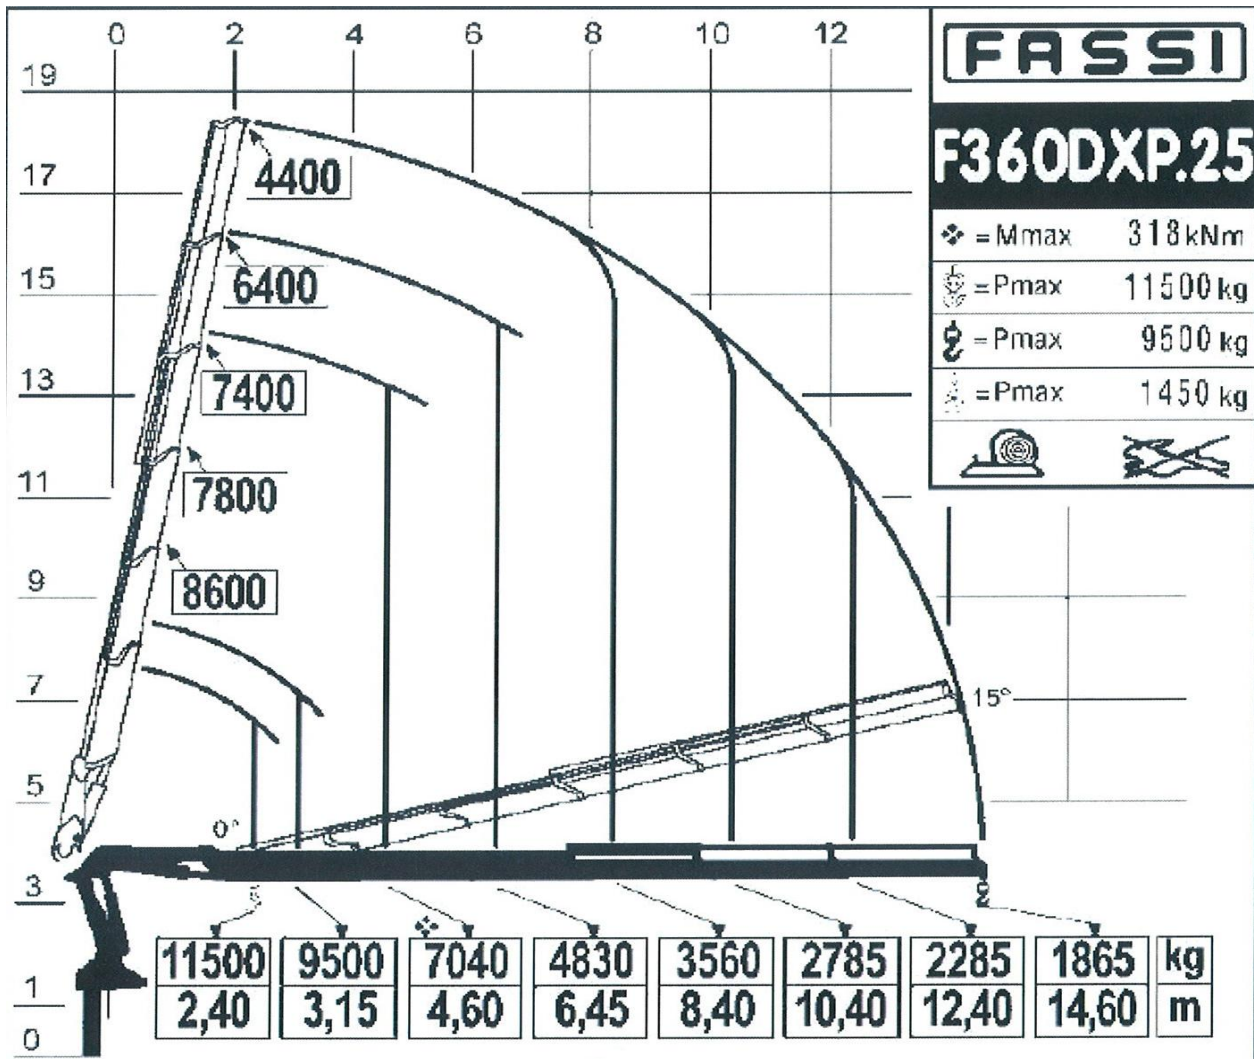

TRANSPORT – GRUE – DEMENAGEMENT INDUSTRIEL – MANUTENTION – LOCATION – ENTREPOSAGE

Tracteur-grue Fassi 32 tm

Tableau de Charge : Flèche Principale.

Numéro Havart : T28

Portée min. 4m60 : 7040kg

Portée maximum : 14m60 : 1865 kg

1 allonge : portée 16m90 ; 1450 kg

Longueur totale : 6m69

Hauteur max : 3m48

Hauteur selette : 1m20

Poids Solo : 14970 kg

HAVART

TRANSPORTS MANUTENTION

Rue de Heuseux, 42 – 4630 MICHEROUX
Tel : 04/ 377.37.54 – Fax : 04/ 377.55.57
www.havart.be email : info@havart.be