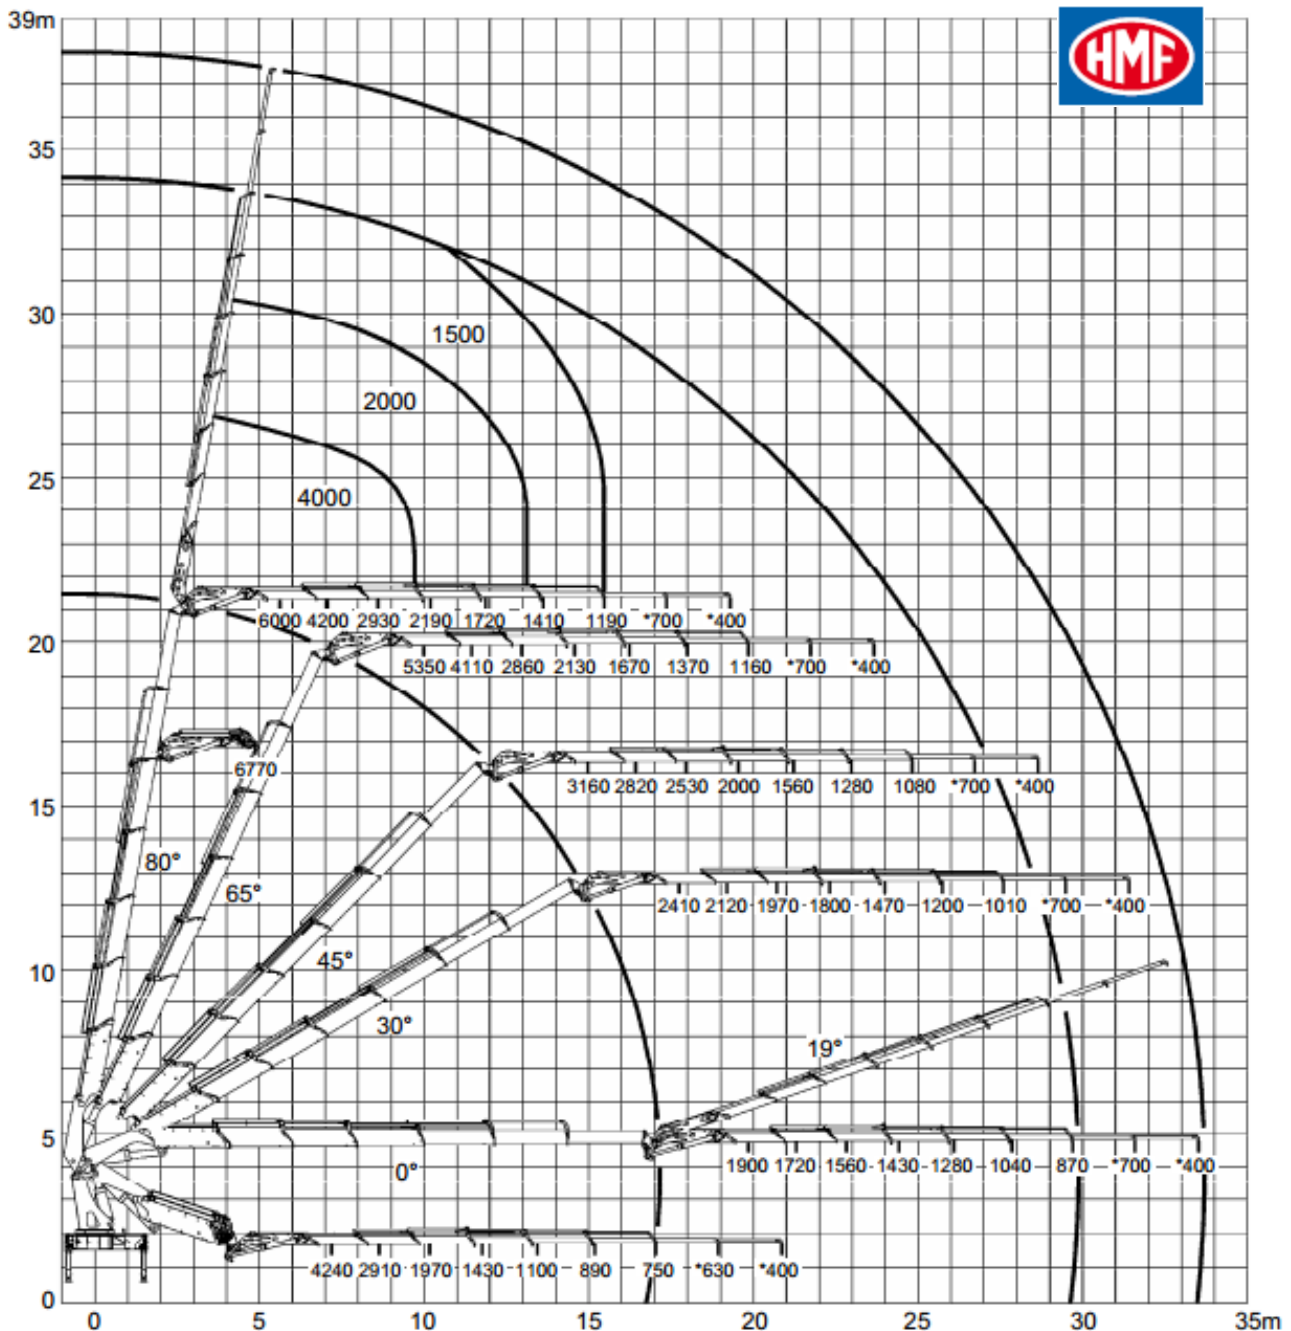

TRANSPORT – GRUE – DEMENAGEMENT INDUSTRIEL – MANUTENTION – LOCATION – ENTREPOSAGE

Tracteur-grue HMF 85 tm 8520-OK6

Tableau de Charge : Flèche Principale

Numéro Havart : T15

Portée min 4.6m : 16 030kg

Portée maximum flèche de base : 16.80m : 3 820kg

AVEC jib : portée 28.8m : 870 kg

Longueur totale : 7.9m

Hauteur max : 3.95m

Hauteur sellette : 1.42m

Poids Solo : 25 000kg

TRANSPORT – GRUE – DEMENAGEMENT INDUSTRIEL – MANUTENTION – LOCATION – ENTREPOSAGE

Tableau de Charge : AVEC JIB FJ2000k6