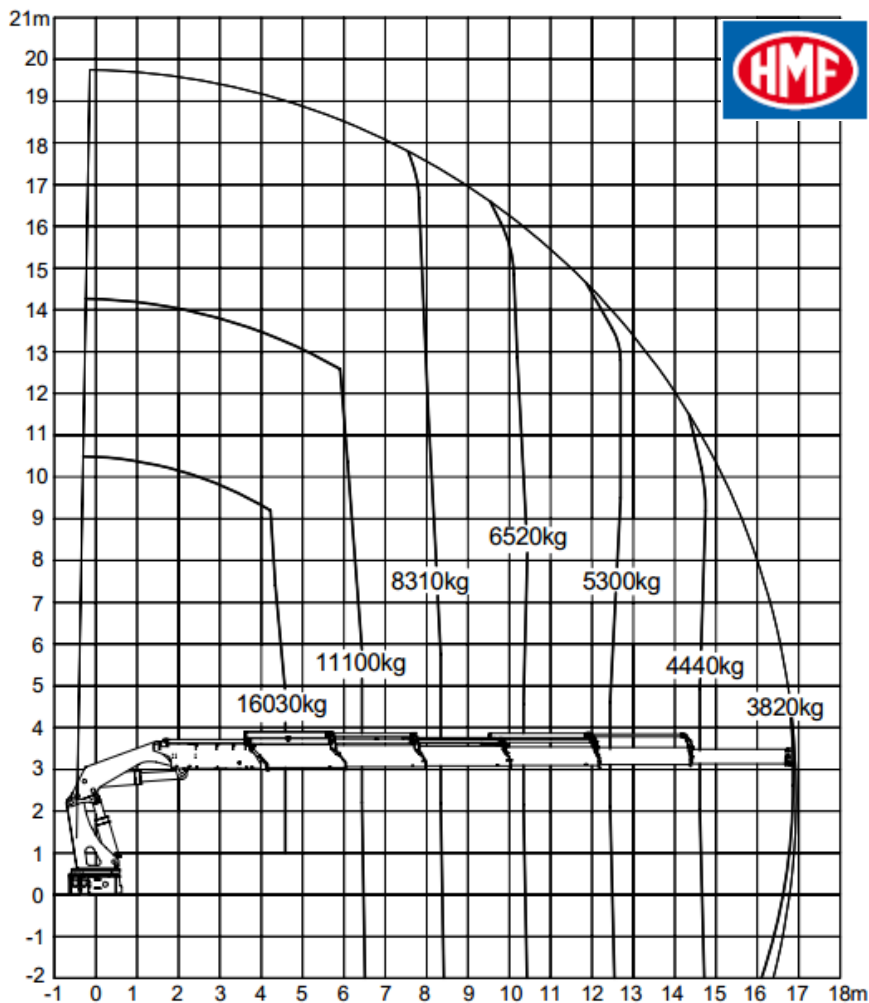

TRANSPORT – GRUE – DEMENAGEMENT INDUSTRIEL – MANUTENTION – LOCATION – ENTREPOSAGE

Tracteur-grue HMF 85 tm 8520-OK6

Tableau de Charge : Flèche Principale

Numéro Havart : T15

Portée min 4.6m : 16 030kg

Portée maximum flèche de base : 16.80m : 3 820kg

AVEC jib : portée 28.8m : 870 kg

Longueur totale : 7.9m

Hauteur max : 3.95m

Hauteur sellette : 1.42m

Poids Solo : 25 000kg

TRANSPORT – GRUE – DEMENAGEMENT INDUSTRIEL – MANUTENTION – LOCATION – ENTREPOSAGE

Tableau de Charge : AVEC JIB FJ2000k6