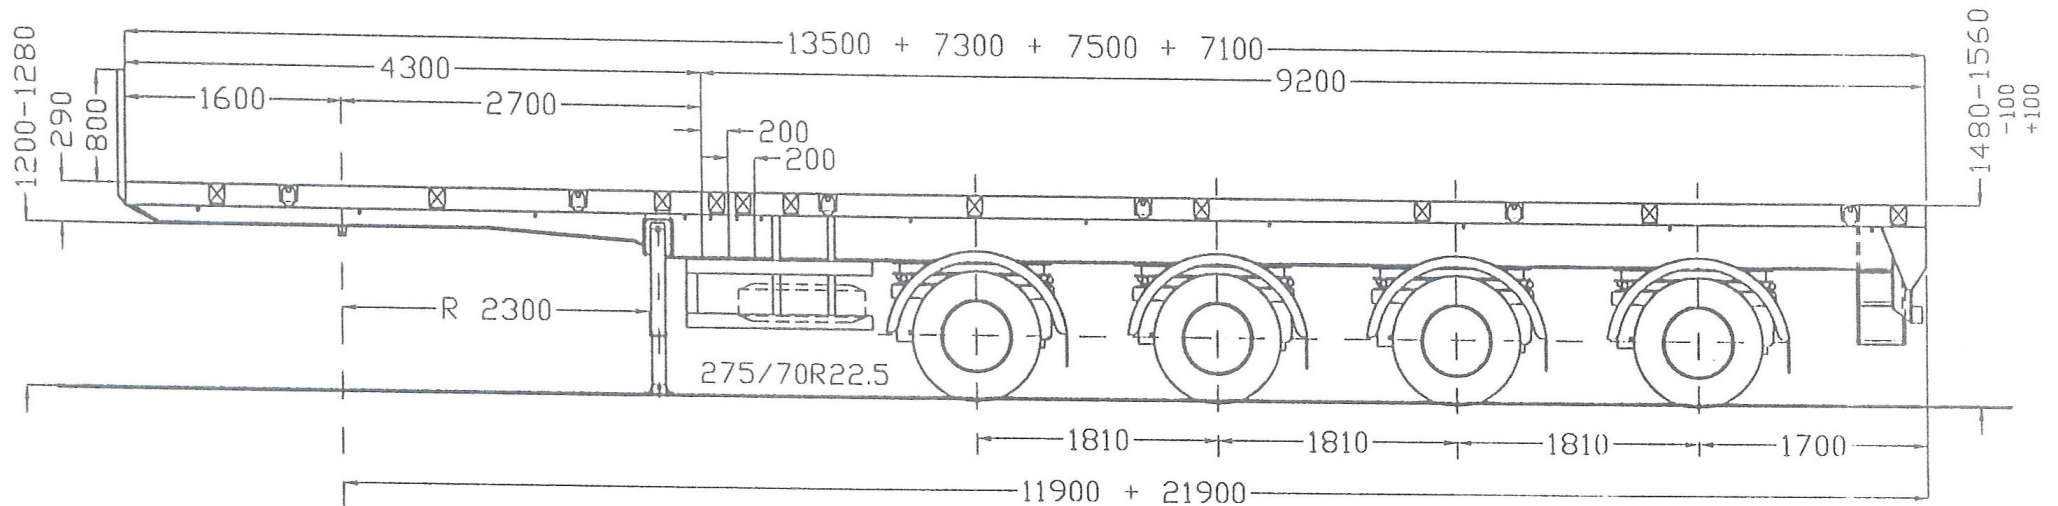

SEMI PLATEAU EXTENSIBLE 35m

Immatriculation : Q AAA 609

Tare : 15000kg

Dimensions : Voir schémas.

EXTENSIBLE directionnelle

Numéro Havart : 20

HAVART
TRANSPORTS
MANUTENTION

Rue de Heuseux, 42 – 4630 MICHEROUX
Tel : 04/ 377.37.54 – Fax : 04/ 377.55.57
www.havart.be email : info@havart.be

TRANSPORT – GRUE – DEMENAGEMENT INDUSTRIEL – MANUTENTION – LOCATION – ENTREPOSAGE

SEMI PLATEAU EXTENSIBLE 35m

Immatriculation : UTS 806

Tare : 15000kg

Dimensions : Voir schémas.

EXTENSIBLE directionnelle

Numéro Havart : 20