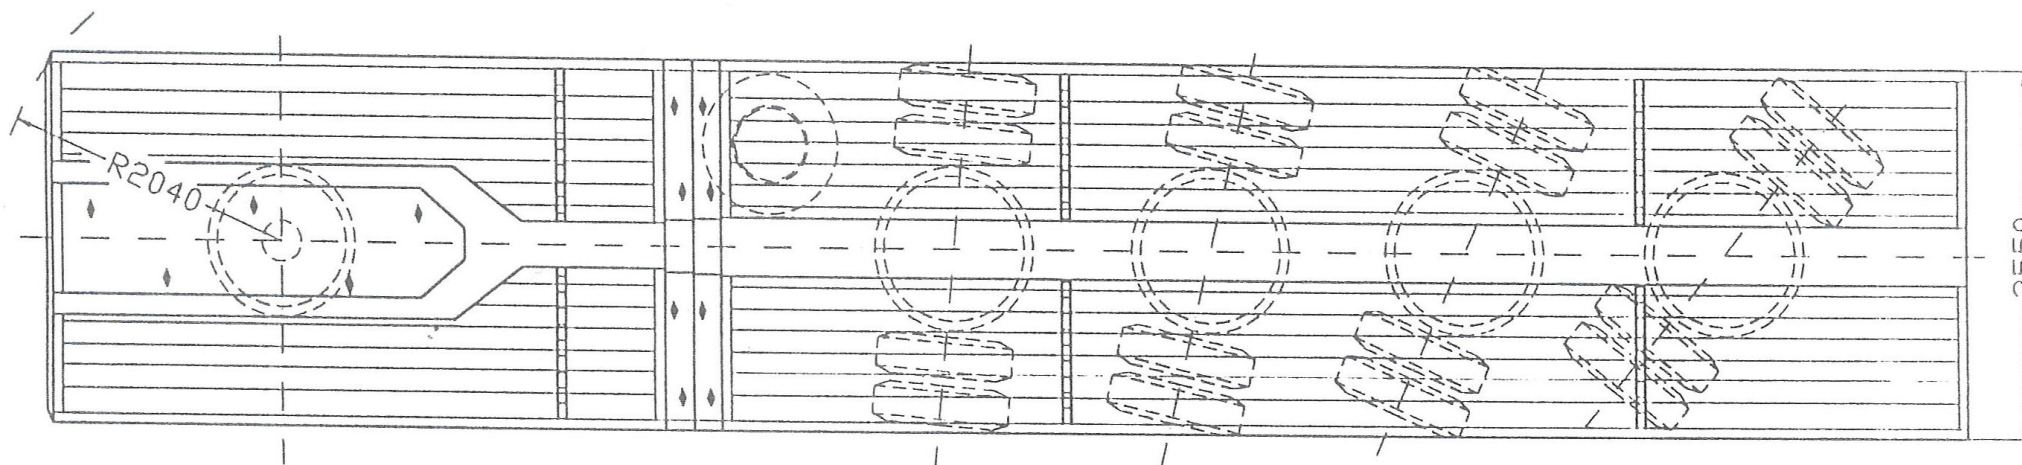

SEMI PLATEAU EXTENSIBLE 35m

Immatriculation : Q AAA 609

Tare : 15000kg

Dimensions : Voir schémas.

EXTENSIBLE directionnelle

Numéro Havart : 20

HAVART
TRANSPORTS
MANUTENTION

Rue de Heuseux, 42 – 4630 MICHEROUX
Tel : 04/ 377.37.54 – Fax : 04/ 377.55.57
www.havart.be email : info@havart.be

TRANSPORT – GRUE – DEMENAGEMENT INDUSTRIEL – MANUTENTION – LOCATION – ENTREPOSAGE

SEMI PLATEAU EXTENSIBLE 35m

Immatriculation : UTS 806

Tare : 15000kg

Dimensions : Voir schémas.

EXTENSIBLE directionnelle

Numéro Havart : 20