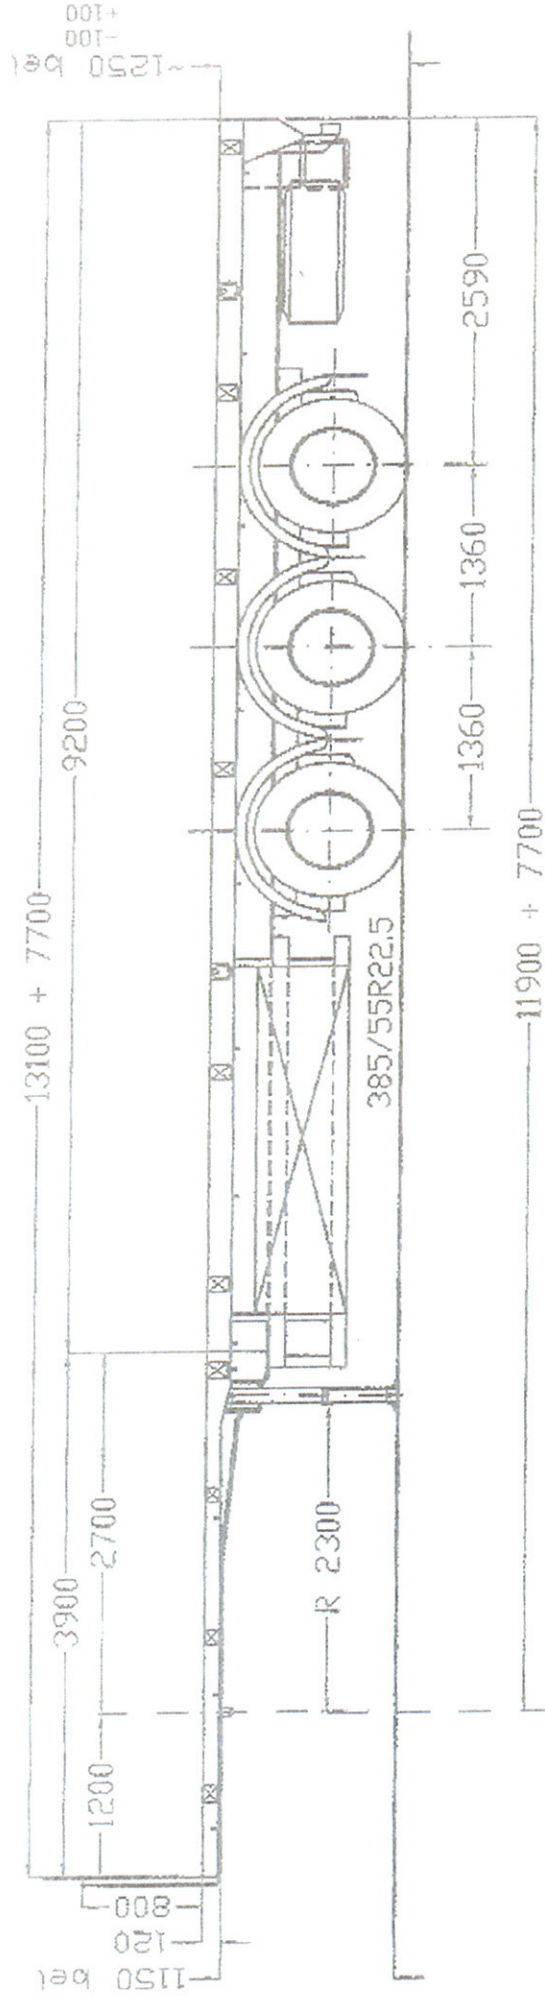

## SEMI PLATEAU EXTENSIBLE AVEC 1 ESSIEU SUIVEUR

**Immatriculation : UPC 205/UPC 206/QAP 751/QAP 754**

**Tare : 9160kg/9600kg**

**Dimensions : Voir schémas.**

**EXTENSIBLE**

**Numéro Havart : 16/17/24/23**

## SEMI PLATEAU EXTENSIBLE AVEC 1 ESSIEU SUIVEUR

Immatriculation : UPC 205/UPC 206/QAP 751/QAP 754

Tare : 9160kg/9600kg

Dimensions : Voir schémas.

**EXTENSIBLE**

Numéro Havart : 16/17/24/23