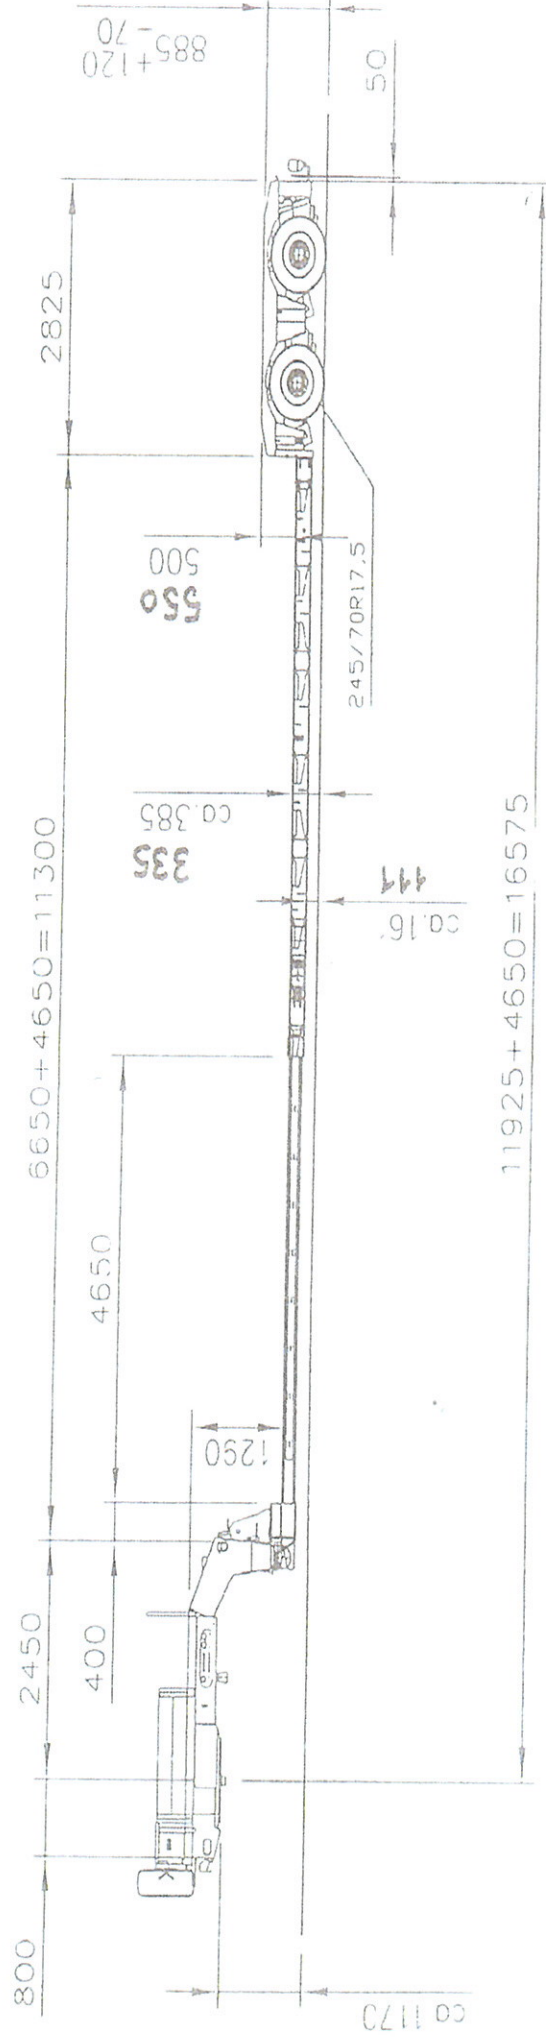

SEMI EXTRA SURBAISSEE 35cm AVEC COL DE CYGNE DEMONTABLE

Immatriculation : UAS 444

Tare : 13500kg

Dimensions : Voir schémas.

EXTENSIBLE & DIRECTIONNELLE

Numéro Havart : 46

HAVART
TRANSPORTS
MANUTENTION

Rue de Heuseux, 42 – 4630 MICHEROUX
Tel : 04/ 377.37.54 – Fax : 04/ 377.55.57
www.havart.be email : info@havart.be

TRANSPORT – GRUE – DEMENAGEMENT INDUSTRIEL – MANUTENTION – LOCATION – ENTREPOSAGE

SEMI EXTRA SURBAISSEE 35cm AVEC COL DE CYGNE DEMONTABLE

Immatriculation : UAS 444

Tare : 13500kg

Dimensions : Voir schémas.

EXTENSIBLE & DIRECTIONNELLE

Numéro Havart : 46