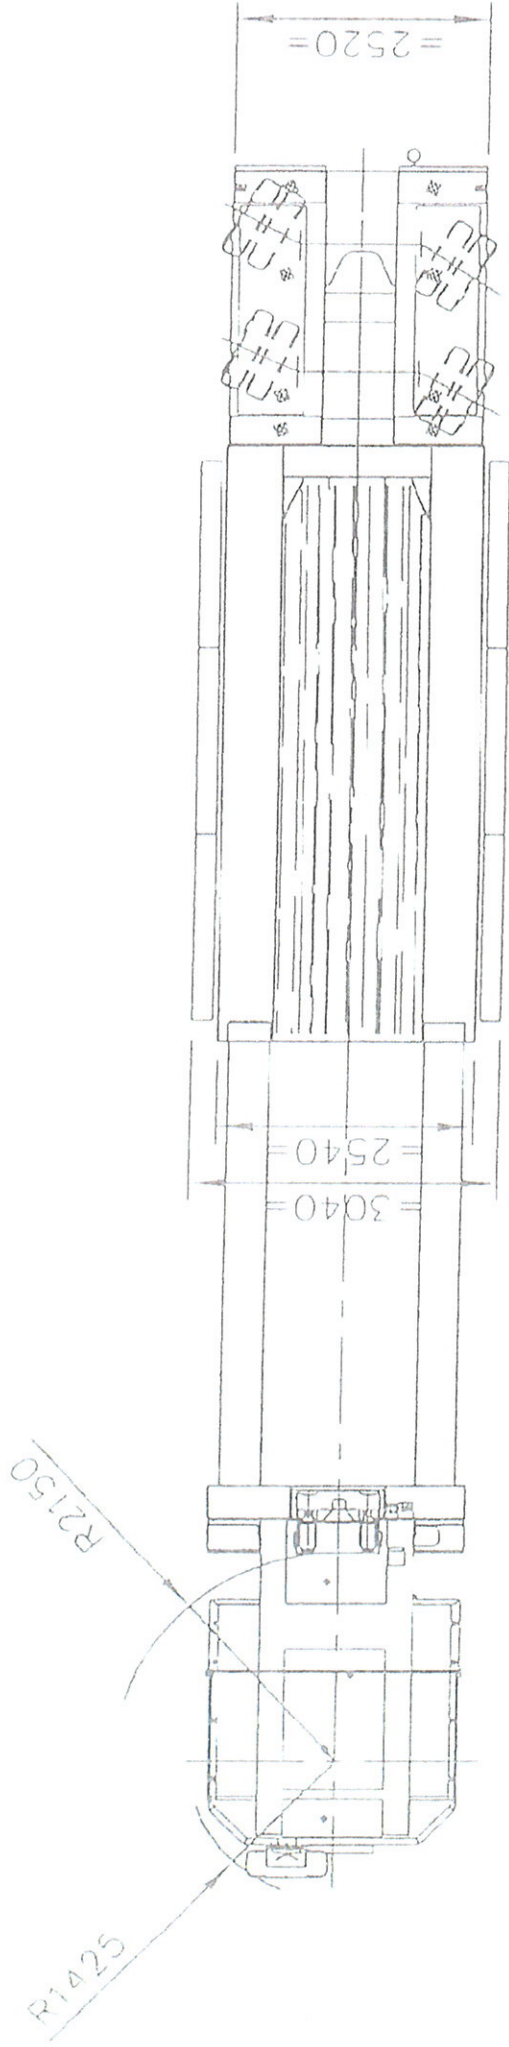

SEMI EXTRA SURBAISSEE 35cm AVEC COL DE CYGNE DEMONTABLE

Immatriculation : UAS 444

Tare : 13500kg

Dimensions : Voir schémas.

EXTENSIBLE & DIRECTIONNELLE

Numéro Havart : 46

HAVART
TRANSPORTS
MANUTENTION

Rue de Heuseux, 42 – 4630 MICHEROUX
Tel : 04/ 377.37.54 – Fax : 04/ 377.55.57
www.havart.be email : info@havart.be

TRANSPORT – GRUE – DEMENAGEMENT INDUSTRIEL – MANUTENTION – LOCATION – ENTREPOSAGE

SEMI EXTRA SURBAISSEE 35cm AVEC COL DE CYGNE DEMONTABLE

Immatriculation : UAS 444

Tare : 13500kg

Dimensions : Voir schémas.

EXTENSIBLE & DIRECTIONNELLE

Numéro Havart : 46