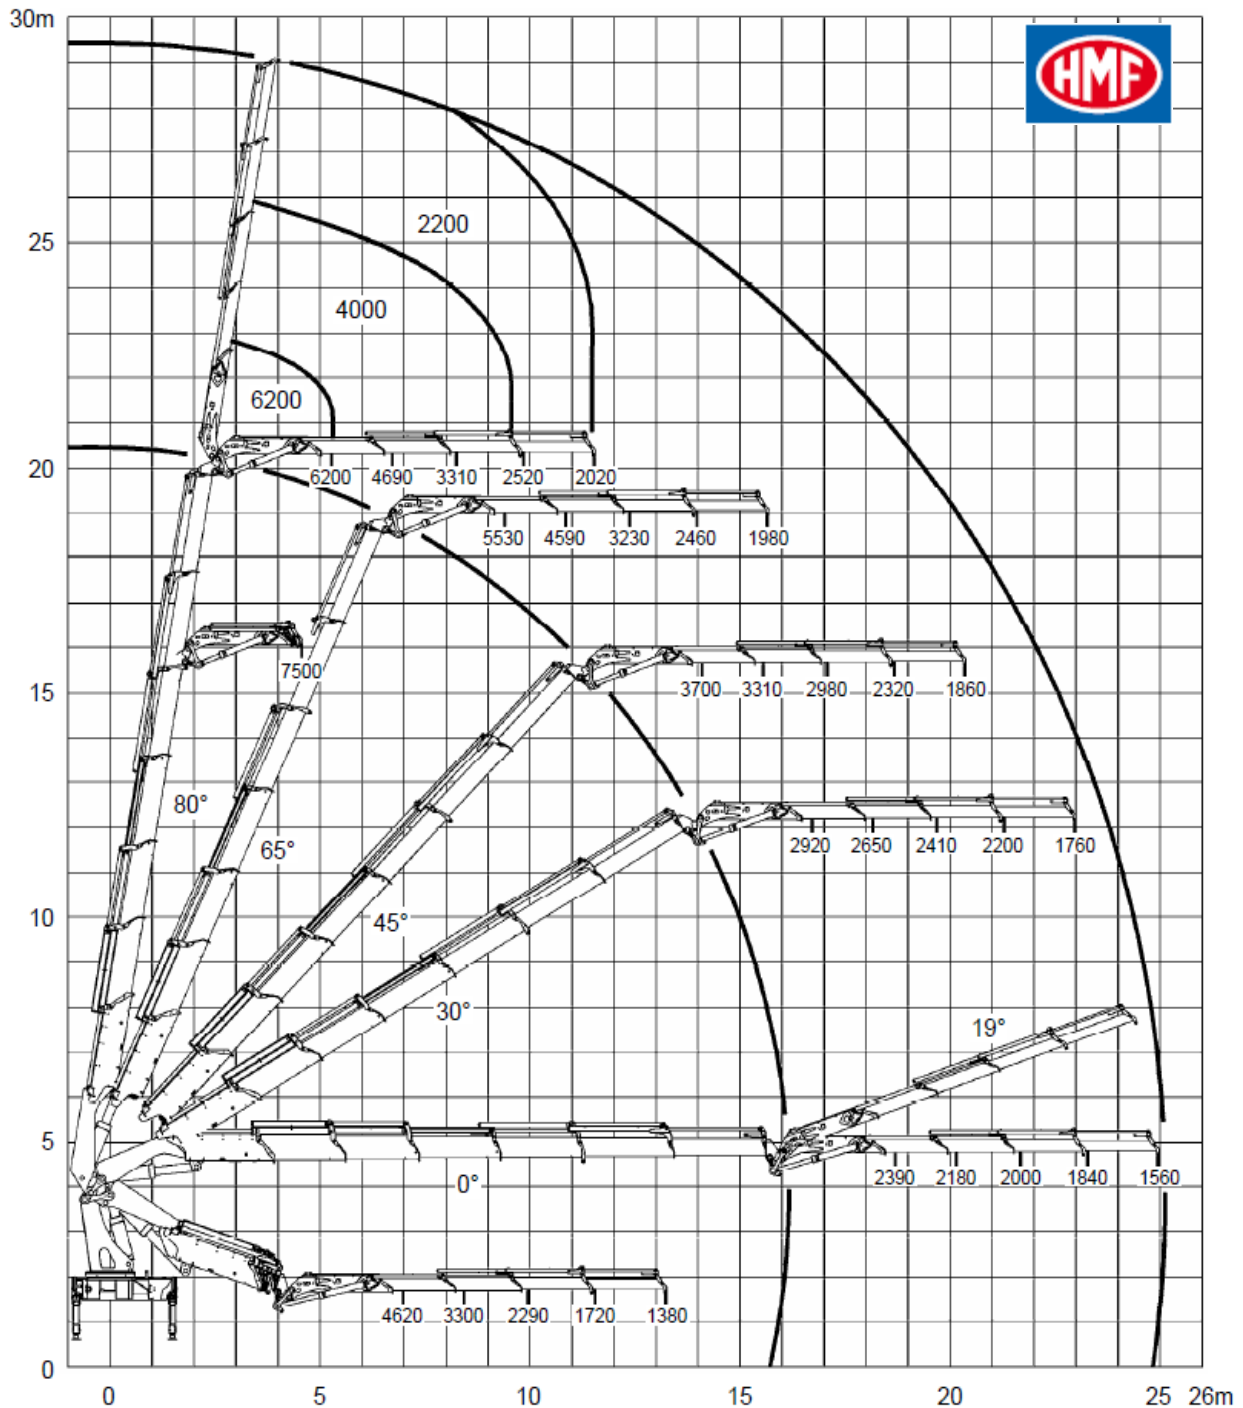

TRANSPORT – GRUE – DEMENAGEMENT INDUSTRIEL – MANUTENTION – LOCATION – ENTREPOSAGE

Tableau de Charge : AVEC JIB FJ2000k4