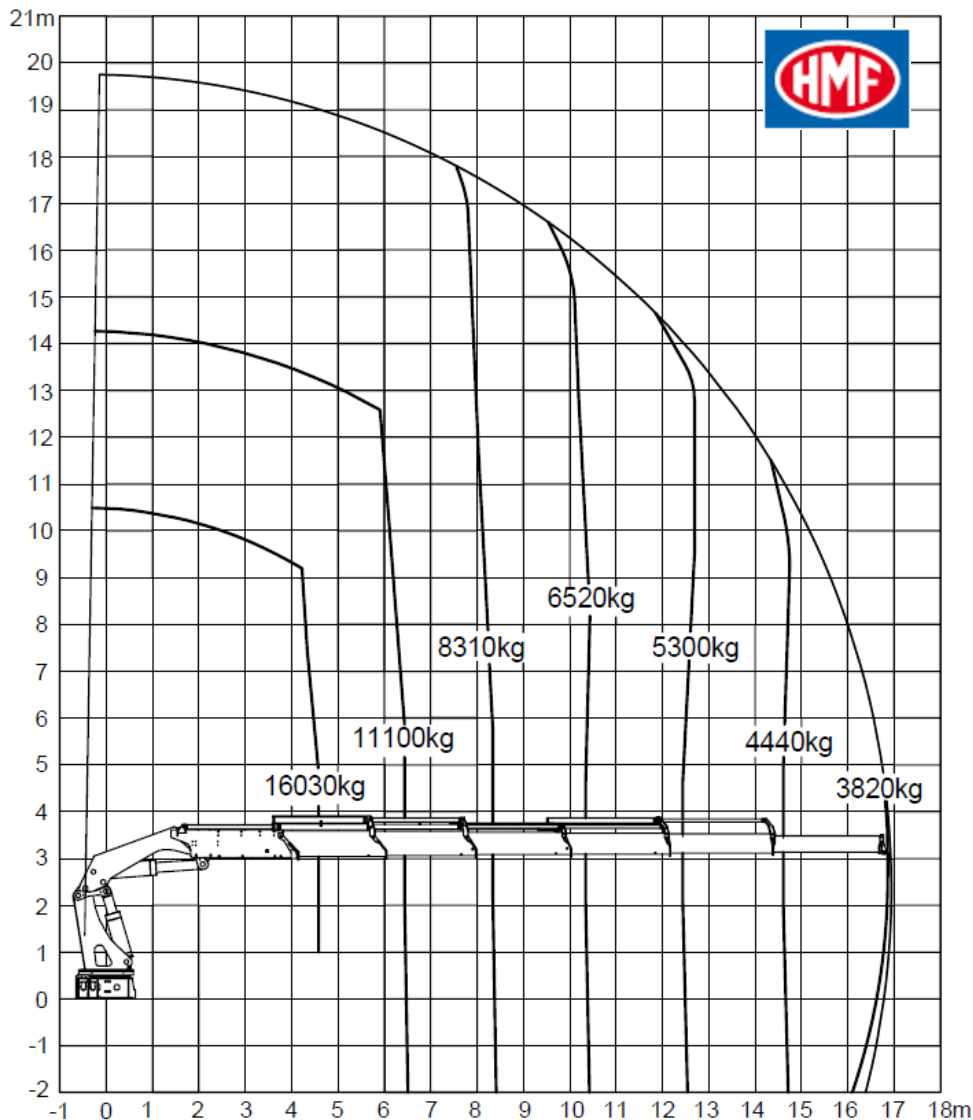

## Tracteur-grue HMF 85 tm 8520-OK6

### Tableau de Charge : Flèche Principale

**Numéro Havart : T14**

**Portée min 4.5m : 16 000kg**

**Portée maximum flèche de base : 16.80m : 3 820kg**

**AVEC jib : portée 25m : 1560 kg**

**Longueur totale : 9.10m**

**Hauteur max : 3.75m**

**Hauteur sellette : 1.30m**

**Poids Solo : 25 000kg**

TRANSPORT – GRUE – DEMENAGEMENT INDUSTRIEL – MANUTENTION – LOCATION – ENTREPOSAGE